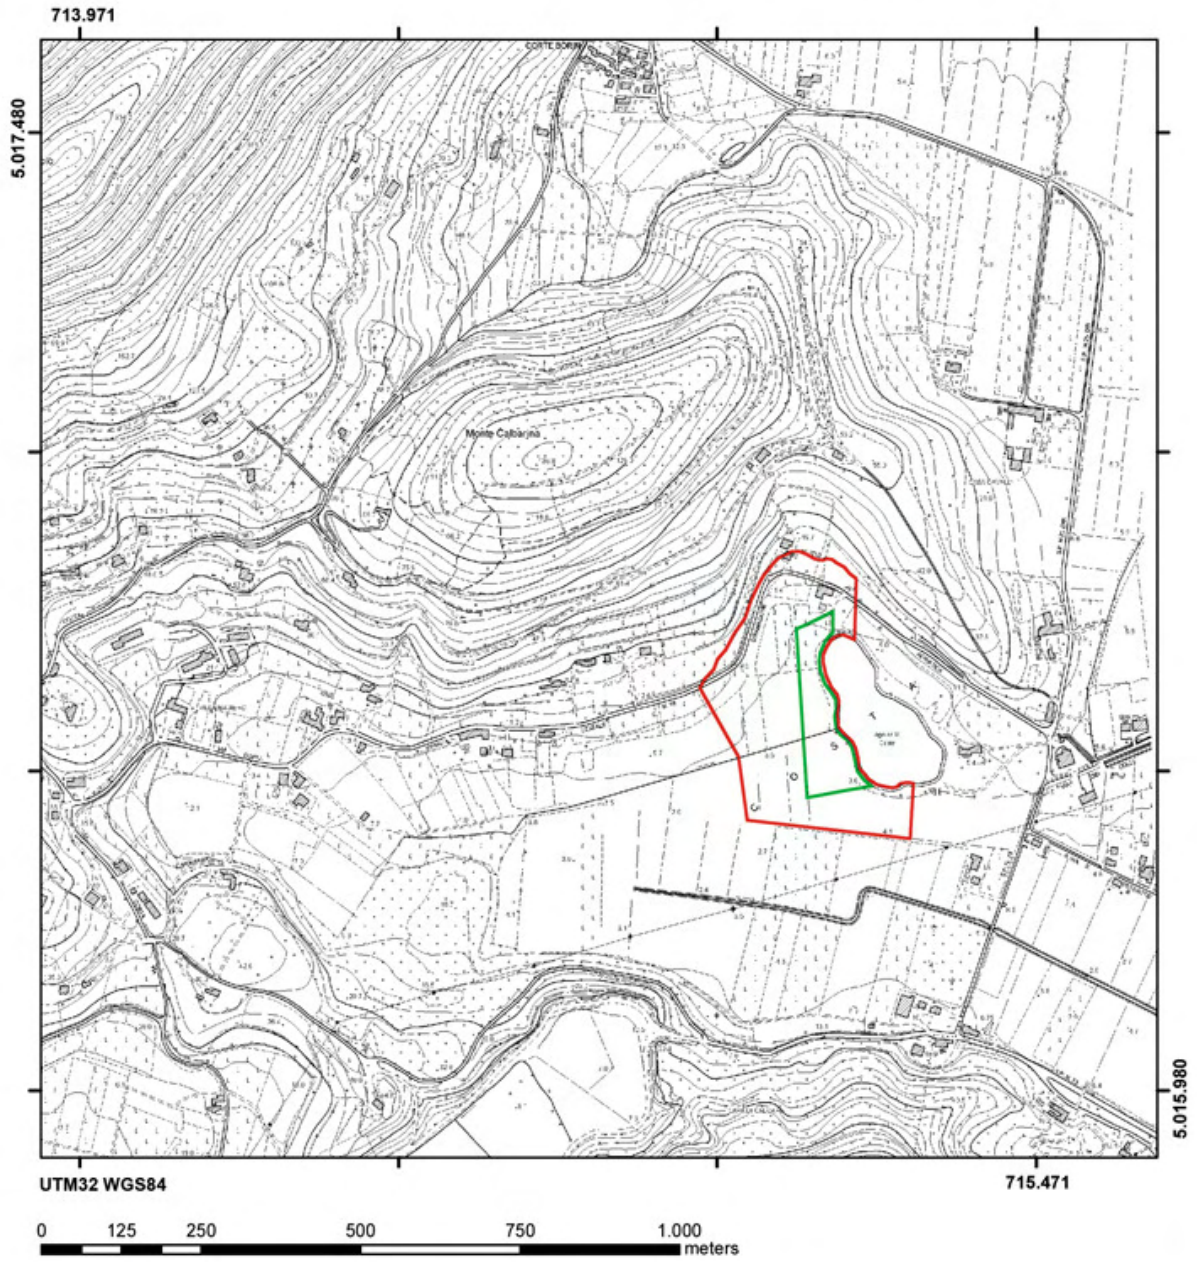

PESCHIERA DEL GARDA (VR) - Belvedere (IT-VN-04)

Legend

- Nominated Property (2,52 ha)
- Buffer zone (12,45 ha)

PESCHIERA DEL GARDA (VR) - Frassino (IT-VN-05)

Legend

-  Nominated Property (1,48 ha)
-  Buffer zone (31,18 ha)

CEREA (VR) - Tombola (IT-VN-06)

Legend

-  Nominated Property (1,50 ha)
-  Buffer zone (123,76 ha)

ARQUA' PETRARCA (PD) - Laghetto della Costa (IT-VN-07)

Legend

- Nominated Property (1,56 ha)
- Buffer zone (6,59 ha)